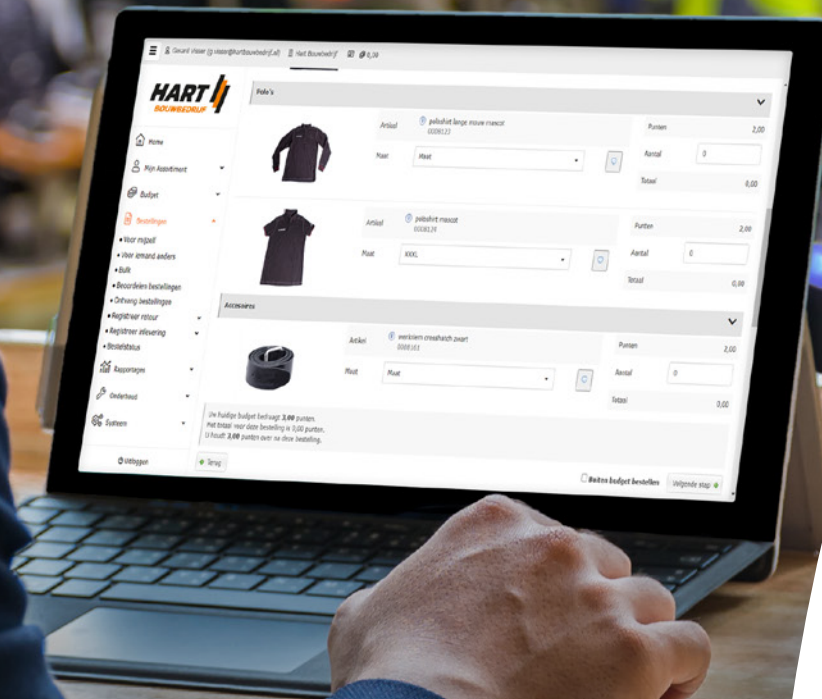

SAMEN RICHTEN WE JULLIE EIGEN OMGEVING IN

Daarin zorgt jullie bedrijfslogo en huisstijlkleur voor een herkenbare uitstraling.

In het systeem worden de juiste producten en arbeidsmiddelen getoond met afbeelding. Per medewerker, functie en afdeling kun je een eigen budget instellen. Dit budget bepaal je zelf zodat je nooit voor verrassingen komt te staan.

Medewerkers krijgen de mogelijkheid om middels een puntensysteem zelf producten te bestellen. Na controle zorgen wij voor een snelle afhandeling. Extra gemak en tegelijkertijd ga je zorgvuldig om met het budget en de tijd!

**“ HET BUDGET BEPAAL JE ZELF
ZODAT JE NOOIT VOOR
VERRASSINGEN KOMT TE STAAN.**